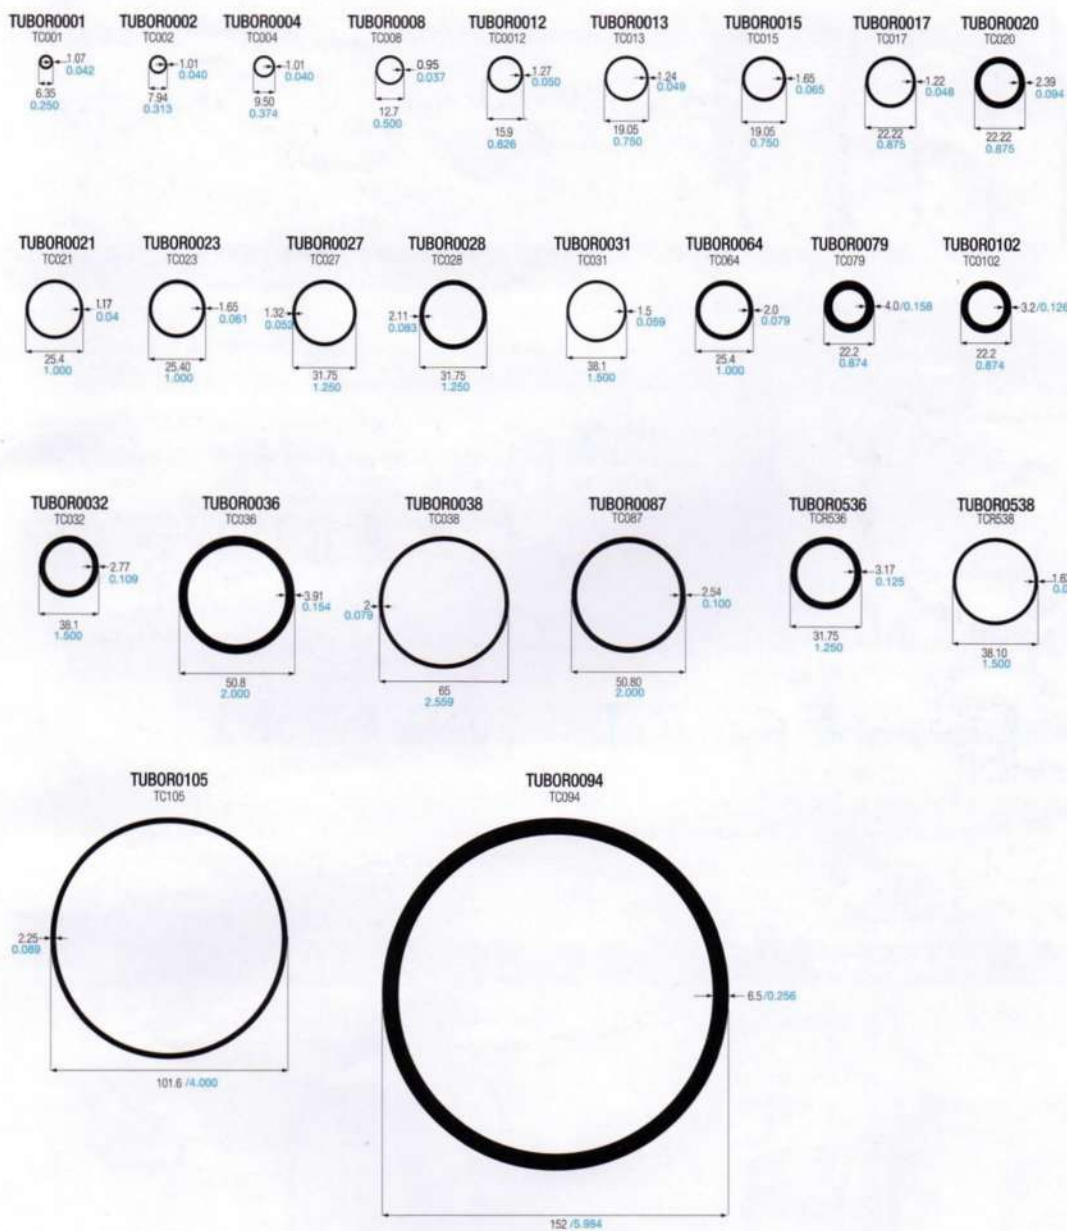

@kachelcolombia

FICHA TÉCNICA ALUMINIO MADERA

TUBULARES CIRCULARES

Cl. 49 Sur #45A-300. Int: 2213
Envigado, Colombia

(310) 461 7511 - (604) 475 0869

info@kachel.com.co

kachel.co

@kachelcolombia