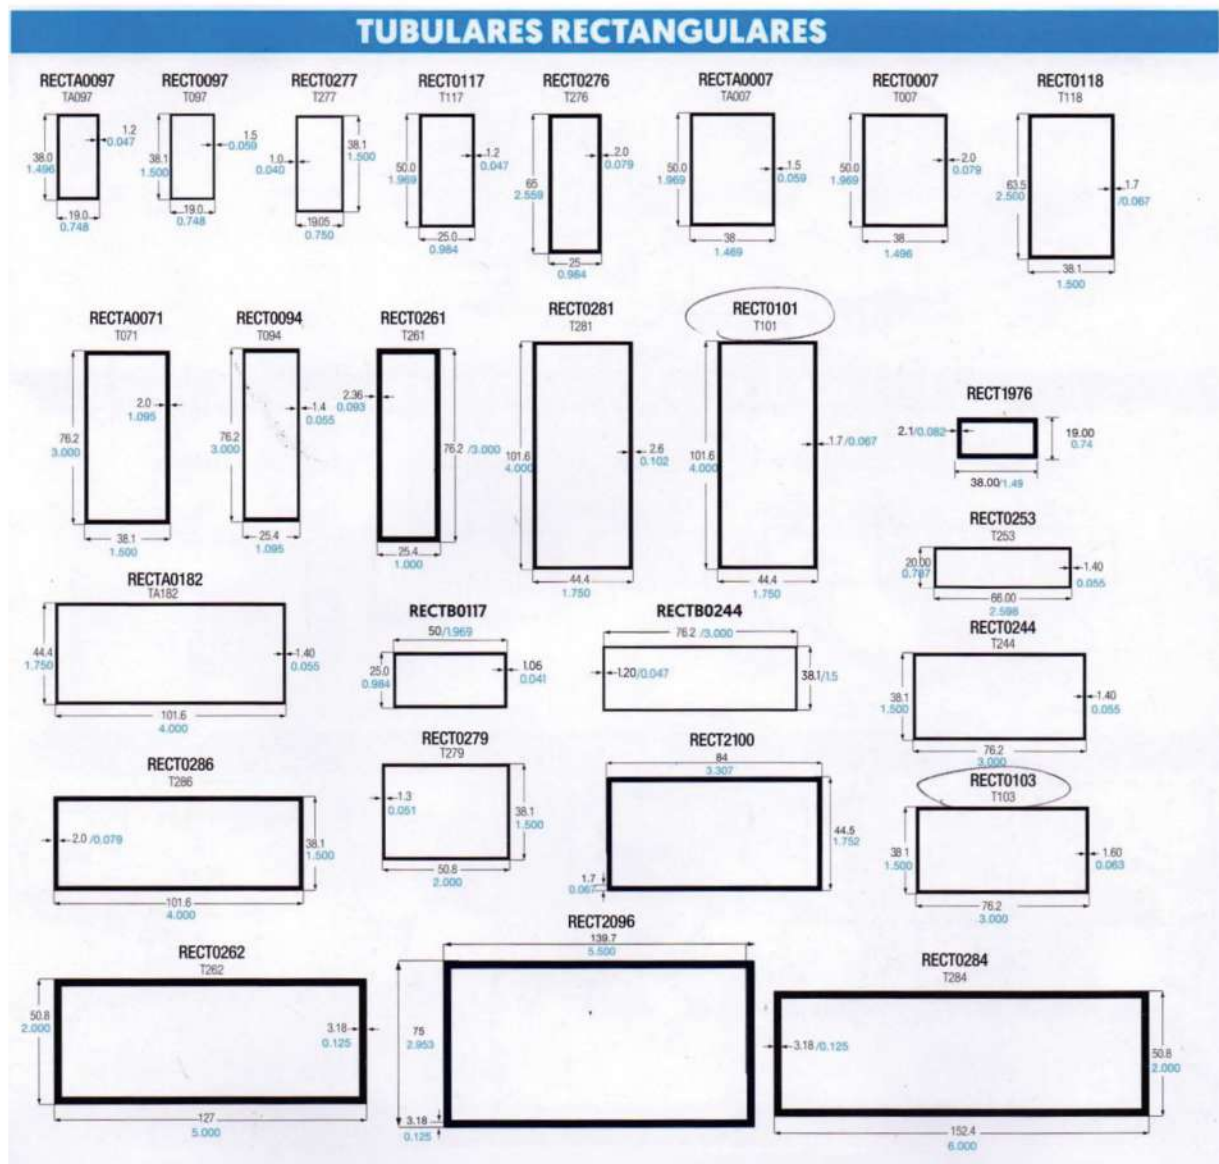

@kachelcolombia

FICHA TÉCNICA ALUMINIO MADERA

TUBULARES CIRCULARES

Cl. 49 Sur #45A-300. Int: 2213
Envigado, Colombia

(310) 461 7511 - (604) 475 0869

info@kachel.com.co

kachel.co

@kachelcolombia

FICHA TÉCNICA ALUMINIO MADERA

Cl. 49 Sur #45A-300. Int: 2213
Envigado, Colombia

(310) 461 7511 - (604) 475 0869

info@kachel.com.co

kachel.co

@kachelcolombia

FICHA TÉCNICA ALUMINIO MADERA

Cl. 49 Sur #45A-300. Int: 2213
Envigado, Colombia