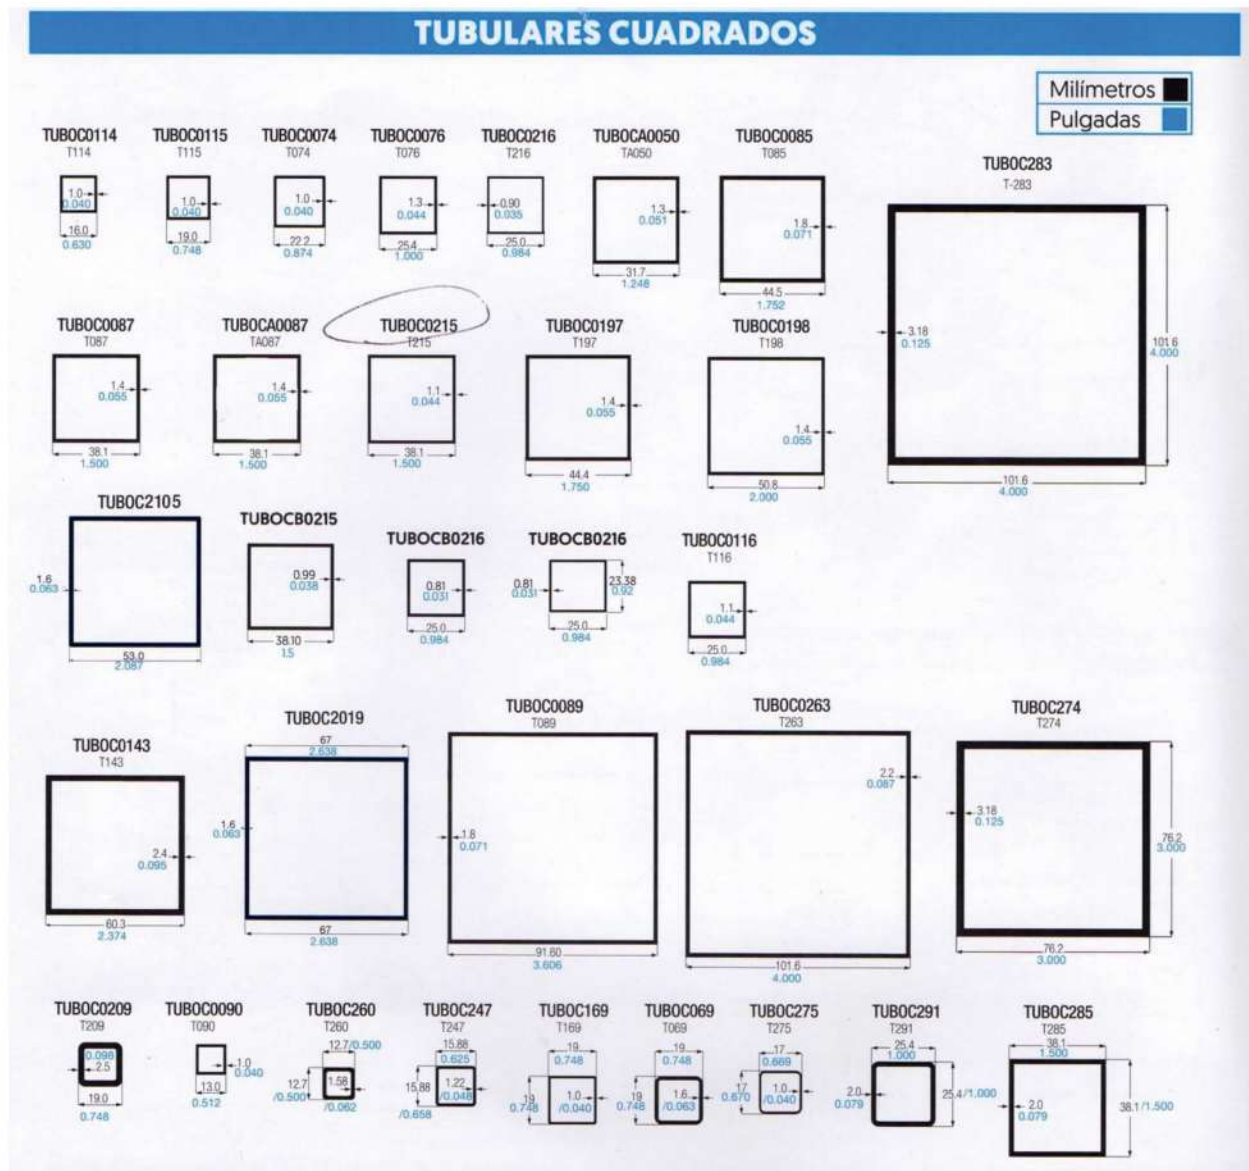

FICHA TÉCNICA ALUMINIO MADERA

TUBULARES CIRCULARES INDUSTRIALES (A.S.A) CLASE 40

Cl. 49 Sur #45A-300. Int: 2213
Envigado, Colombia

(310) 461 7511 - (604) 475 0869

info@kachel.com.co

kachel.co

@kachelcolombia

FICHA TÉCNICA ALUMINIO MADERA

Cl. 49 Sur #45A-300. Int: 2213
Envigado, Colombia

(310) 461 7511 - (604) 475 0869

info@kachel.com.co

kachel.co

@kachelcolombia

FICHA TÉCNICA ALUMINIO MADERA

Cl. 49 Sur #45A-300. Int: 2213
Envigado, Colombia