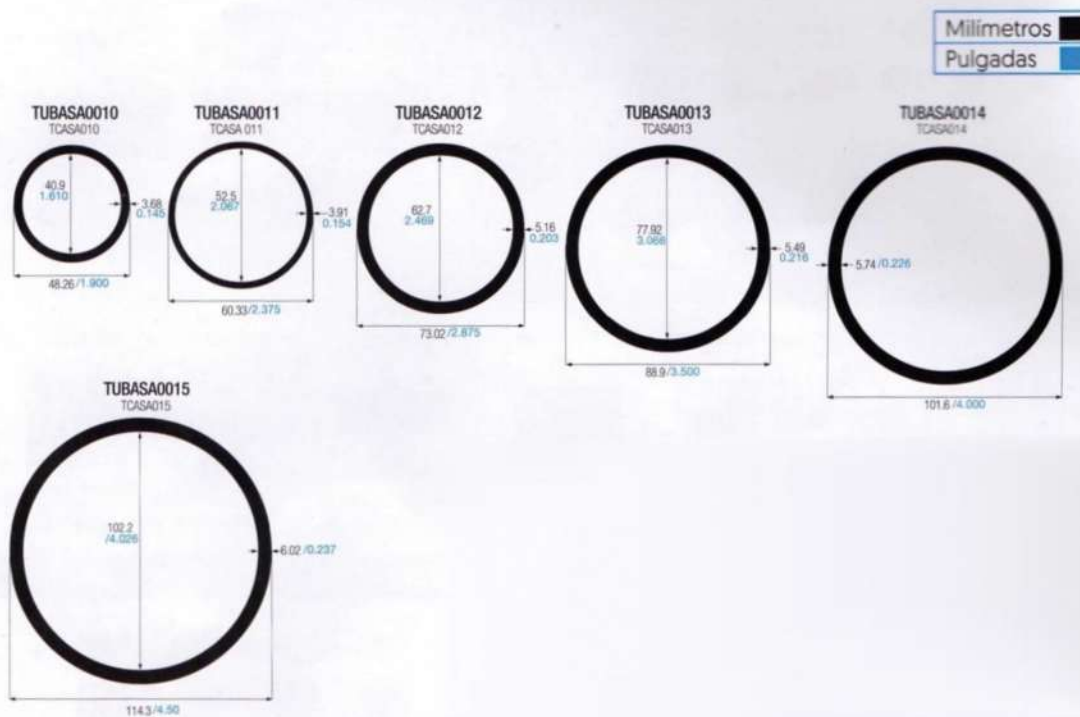

FICHA TÉCNICA ALUMINIO MADERA

TUBULARES CIRCULARES INDUSTRIALES (A.S.A) CLASE 40

Cl. 49 Sur #45A-300. Int: 2213
Envigado, Colombia

(310) 461 7511 - (604) 475 0869

info@kachel.com.co

kachel.co

@kachelcolombia